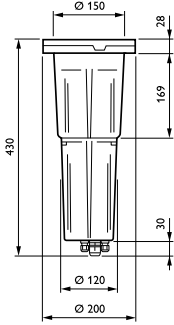

DecoScene LED BBP621

Κωδικός παραγγελίας	41884900	SAP Καθαρό βάρος (τεμάχιο)	7,500 kg
Αριθμητής SAP - Ποσότητα ανά συσκευασία	1		
Αριθμητής SAP - Πακέτα ανά εξωτερικό κουτί	1		
Αρ. υλικού (12NC)	910403948112		

Σχεδιάγραμμα διαστάσεων

DecoScene LED Accent BBP621/623

Φωτομετρικά δεδομένα

BBP621 GC 15x LED-HBWW NR

OFCC1_BBP621 GC 15xLED-HBWW NB.EPS