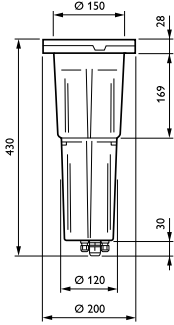

DecoScene LED BBP621

Κωδικός παραγγελίας	41889400
Αριθμητής SAP - Ποσότητα ανά συσκευασία	1
Αριθμητής SAP - Πακέτα ανά εξωτερικό κουτί	1
Αρ. υλικού (12NC)	910403948612

SAP Καθαρό βάρος (τεμάχιο)	7,500 kg

Σχεδιάγραμμα διαστάσεων

DecoScene LED Accent BBP621/623

Φωτομετρικά δεδομένα

BBP621 GC 15x LED-HBWW WB

OFCC1_BBP621 GC 15xLED-HBWW WB.EPS