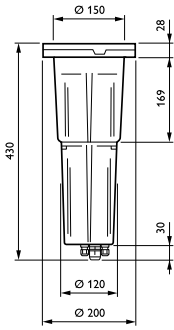

DecoScene LED BBP621

EAN/UPC	8718291418900
Κωδικός παραγγελίας	41890000
Αριθμητής SAP - Ποσότητα ανά συσκευασία	1
Αριθμητής SAP - Πακέτα ανά εξωτερικό κουτί	1
Αρ. υλικού (12NC)	910403948712

SAP Καθαρό βάρος (τεμάχιο) 7,500 kg

Σχεδιάγραμμα διαστάσεων

DecoScene LED Accent BBP621/623

Φωτομετρικά δεδομένα

BBP621 GF 15x LED-HBRGB NB

OFCC1_BBP621 GF 15xLED-HBRGB NB.EPS