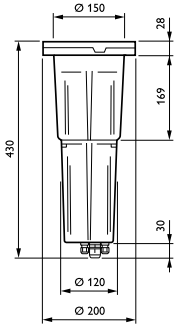

DecoScene LED BBP621

ΕΑΝ/UPC	8718291418917
Κωδικός παραγγελίας	41891700
Αριθμητής SAP - Ποσότητα ανά συσκευασία	1
Αριθμητής SAP - Πακέτα ανά εξωτερικό κουτί	1
Αρ. υλικού (12NC)	910403948812

SAP Καθαρό βάρος (τεμάχιο)	7,500 kg

Σχεδιάγραμμα διαστάσεων

DecoScene LED Accent BBP621/623

Φωτομετρικά δεδομένα

BBP621_GF_15x_LED-HBRGB_MB

OFCC1_BBP621_GF_15xLED-HBRGB_MB.EPS