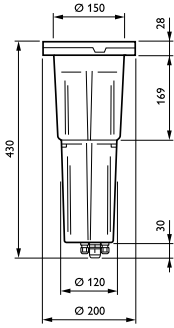

DecoScene LED BBP621

EAN/UPC	8718291418924
Κωδικός παραγγελίας	41892400
Αριθμητής SAP - Ποσότητα ανά συσκευασία	1
Αριθμητής SAP - Πακέτα ανά εξωτερικό κουτί	1
Αρ. υλικού (12NC)	910403948912

SAP Καθαρό βάρος (τεμάχιο)	7,500 kg

Σχεδιάγραμμα διαστάσεων

DecoScene LED Accent BBP621/623