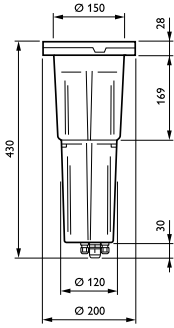

DecoScene LED BBP621

EAN/UPC	8718291418931
Κωδικός παραγγελίας	41893100
Αριθμητής SAP - Ποσότητα ανά συσκευασία	1
Αριθμητής SAP - Πακέτα ανά εξωτερικό κουτί	1
Αρ. υλικού (12NC)	910403949012

SAP Καθαρό βάρος (τεμάχιο)	7,500 kg

Σχεδιάγραμμα διαστάσεων

DecoScene LED Accent BBP621/623

Φωτομετρικά δεδομένα

BBP621 GF 15x LED-HBRGB NB

OFCC1_BBP621 GF 15xLED-HBRGB NB.EPS