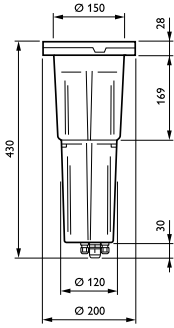

DecoScene LED BBP621

EAN/UPC	8718291418948
Κωδικός παραγγελίας	41894800
Αριθμητής SAP - Ποσότητα ανά συσκευασία	1
Αριθμητής SAP - Πακέτα ανά εξωτερικό κουτί	1
Αρ. υλικού (12NC)	910403949112

SAP Καθαρό βάρος (τεμάχιο) 7,500 kg

Σχεδιάγραμμα διαστάσεων

DecoScene LED Accent BBP621/623

Φωτομετρικά δεδομένα

BBP621_GF_15x_LED-HBRGB_MB

OFCC1_BBP621_GF_15xLED-HBRGB_MB.EPS