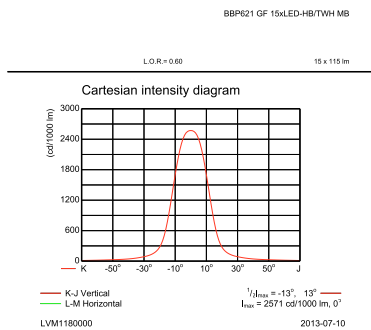

Φωτομετρικά δεδομένα

OFFCC_BBP621 GF 15xLED-HB/TWH MB-Cartesian Outdoor (combined)