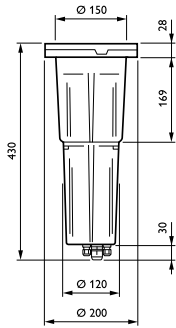

DecoScene LED BBP621

EAN/UPC	8718291419006
Κωδικός παραγγελίας	41900600
Αριθμητής SAP - Ποσότητα ανά συσκευασία	1
Αριθμητής SAP - Πακέτα ανά εξωτερικό κουτί	1
Αρ. υλικού (12NC)	910403949712

SAP Καθαρό βάρος (τεμάχιο)	7,500 kg

Σχεδιάγραμμα διαστάσεων

DecoScene LED Accent BBP621/623