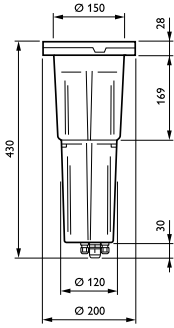

DecoScene LED BBP621

ΕΑΝ/UPC	8718291419013
Κωδικός παραγγελίας	41901300
Αριθμητής - Ποσότητα ανά συσκευασία	1
Αριθμητής SAP - Πακέτα ανά εξωτερικό κουτί	1
Υλικό SAP	910403949812

SAP Καθαρό βάρος (τεμάχιο)	7,500 kg

Σχεδιάγραμμα διαστάσεων

DecoScene LED Accent BBP621/623

Φωτομετρικά δεδομένα

BBP621_GF_15xLED-HBTWH_WB

OFCC1_BBP621_GF_15xLED-HBTWH_WB.EPS