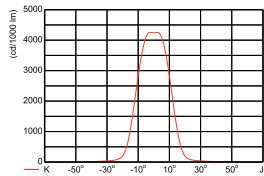

Φωτομετρικά δεδομένα

BBP623 GC 34xLED-HB/NW MB

L.O.R.= 0.72

34 x 125 lm

Cartesian intensity diagram

OFCC_BBP623 GC 34xLED-HB/NW MB-Cartesian Outdoor (combined)