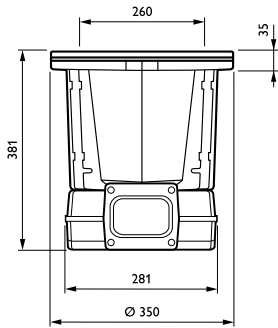

DecoScene LED BBP623

Κωδικός παραγγελίας	41903700	SAP Καθαρό βάρος (τεμάχιο)	15,400 kg
Αριθμητής SAP - Ποσότητα ανά συσκευασία	1		
Αριθμητής SAP - Πακέτα ανά εξωτερικό κουτί	1		
Αρ. υλικού (12NC)	910403950012		

Σχεδιάγραμμα διαστάσεων

DecoScene LED Accent BBP621/623

Φωτομετρικά δεδομένα

BBP623 GC 34xLED-HB/NW MB

L.O.R.= 0.72

34 x 125 lm

Cartesian intensity diagram