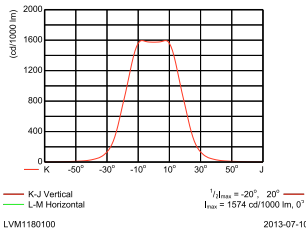

## Φωτομετρικά δεδομένα

BBP623 GC 34xLED-HB/NW WB

L:O.R.=0.70

34 x 125 lm

Cartesian intensity diagram

OFCC\_BBP623 GC 34xLED-HB/NW WB-Cartesian Outdoor (combined)