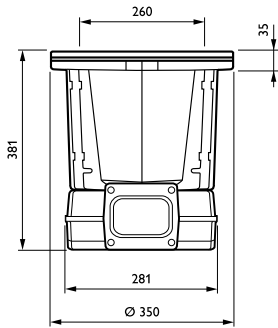

DecoScene LED BBP623

Κωδικός παραγγελίας	41904400
Αριθμητής SAP - Ποσότητα ανά συσκευασία	1
Αριθμητής SAP - Πακέτα ανά εξωτερικό κουτί	1
Αρ. υλικού (12NC)	910403950112

SAP Καθαρό βάρος (τεμάχιο)	15,400 kg

Σχεδιάγραμμα διαστάσεων

DecoScene LED Accent BBP621/623

Φωτομετρικά δεδομένα

BBP623 GC 34xLED-HB/NW WB

L:O.R.=0.70

34 x 125 lm

Cartesian intensity diagram