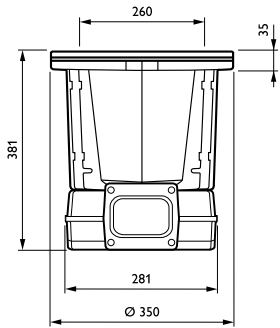

DecoScene LED BBP623

Κωδικός παραγγελίας	41905100	SAP Καθαρό βάρος (τεμάχιο)	15,400 kg
Αριθμητής SAP - Ποσότητα ανά συσκευασία	1		
Αριθμητής SAP - Πακέτα ανά εξωτερικό κουτί	1		
Αρ. υλικού (12NC)	910403950212		

Σχεδιάγραμμα διαστάσεων

DecoScene LED Accent BBP621/623

Φωτομετρικά δεδομένα

BBP623 GC 34xLED-HB/NW A

L.O.R.=0.72

34 x 125 lm

Cartesian intensity diagram