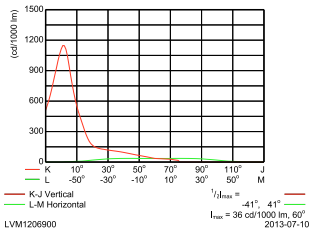

Σχεδιάγραμμα διαστάσεων

DecoScene LED Accent BBP621/623

Φωτομετρικά δεδομένα

BBP623 GC 34xLED-HB/NW A

L.O.R.=0.72

34 x 125 lm

Cartesian intensity diagram

OFCC_BBP623 GC 34xLED-HB/NW A-Cartesian Outdoor (combined)