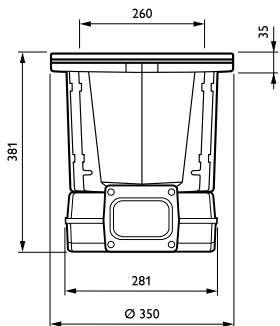

DecoScene LED BBP623

Κωδικός παραγγελίας	41906800
Αριθμητής SAP - Ποσότητα ανά συσκευασία	1
Αριθμητής SAP - Πακέτα ανά εξωτερικό κουτί	1
Αρ. υλικού (12NC)	910403950312

SAP Καθαρό βάρος (τεμάχιο)	15,400 kg

Σχεδιάγραμμα διαστάσεων

DecoScene LED Accent BBP621/623

Φωτομετρικά δεδομένα

BBP623 GC 34x LED-HBNW NB

OFCC1_BBP623 GC 34xLED-HBNW NB.EPS