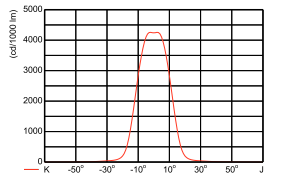

Φωτομετρικά δεδομένα

BBP623 GC 34xLED-HB/NW MB

L.O.R.= 0.72

34 x 125 lm

Cartesian intensity diagram

OFCC_BBP623 GC 34xLED-HB/NW MB-Cartesian Outdoor (combined)