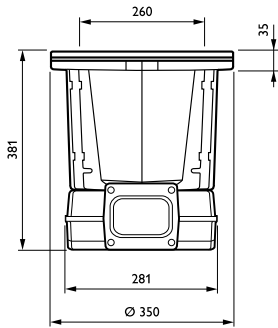

DecoScene LED BBP623

Κωδικός παραγγελίας	41908200	SAP Καθαρό βάρος (τεμάχιο)	15,400 kg
Αριθμητής SAP - Ποσότητα ανά συσκευασία	1		
Αριθμητής SAP - Πακέτα ανά εξωτερικό κουτί	1		
Αρ. υλικού (12NC)	910403950512		

Σχεδιάγραμμα διαστάσεων

DecoScene LED Accent BBP621/623

Φωτομετρικά δεδομένα

BBP623 GC 34xLED-HB/NW WB

L:O.R.=0.70

34 x 125 lm

Cartesian intensity diagram