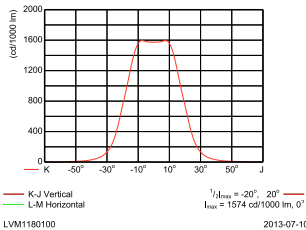

Σχεδιάγραμμα διαστάσεων

DecoScene LED Accent BBP621/623

Φωτομετρικά δεδομένα

BBP623 GC 34xLED-HB/NW WB

L:O.R.=0.70

34 x 125 lm

Cartesian intensity diagram

OFCC_BBP623 GC 34xLED-HB/NW WB-Cartesian Outdoor (combined)