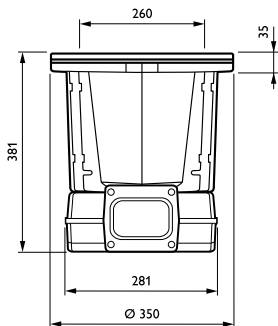

DecoScene LED BBP623

Κωδικός παραγγελίας	41909900
Αριθμητής SAP - Ποσότητα ανά συσκευασία	1
Αριθμητής SAP - Πακέτα ανά εξωτερικό κουτί	1
Αρ. υλικού (12NC)	910403950612

SAP Καθαρό βάρος (τεμάχιο)	15,400 kg

Σχεδιάγραμμα διαστάσεων

DecoScene LED Accent BBP621/623

Φωτομετρικά δεδομένα

BBP623 GC 34xLED-HB/NW A

L.O.R.=0.72

34 x 125 lm