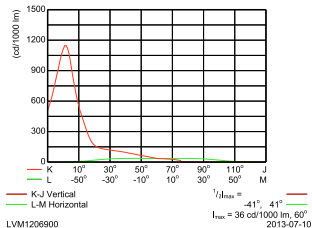

### Φωτομετρικά δεδομένα

BBP623 GC 34xLED-HB/NW A

L.O.R.=0.72

34 x 125 lm

Cartesian intensity diagram

OFCC\_BBP623 GC 34xLED-HB/NW A-Cartesian Outdoor (combined)