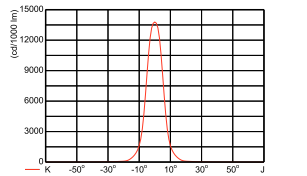

Φωτομετρικά δεδομένα

BBP623 GC 34xLED-HB/WW NB

L.O.R.=0.73

34 x 101 lm

Cartesian intensity diagram

OFCC_BBP623 GC 34xLED-HB/WW NB-Cartesian Outdoor (combined)