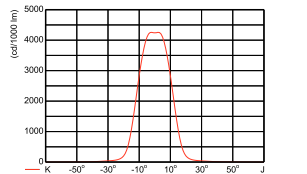

Φωτομετρικά δεδομένα

BBP623 GC 34xLED-HB/WW MB

L.O.R.=0.72

34 x 101 lm

Cartesian intensity diagram

OFCC_BBP623 GC 34xLED-HB/WW MB-Cartesian Outdoor (combined)