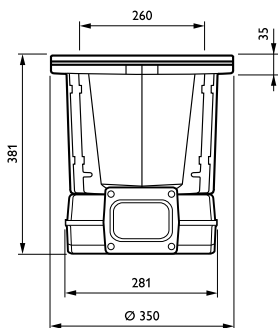

DecoScene LED BBP623

Κωδικός παραγγελίας	41911200
Αριθμητής - Ποσότητα ανά συσκευασία	1
Αριθμητής SAP - Πακέτα ανά εξωτερικό κουτί	1
Υλικό SAP	910403950812

SAP Καθαρό βάρος (τεμάχιο) 15,400 kg

Σχεδιάγραμμα διαστάσεων

DecoScene LED Accent BBP621/623

Φωτομετρικά δεδομένα

BBP623 GC 34xLED-HB/WW MB

L.O.R.=0.72

34 x 101 lm

Cartesian intensity diagram