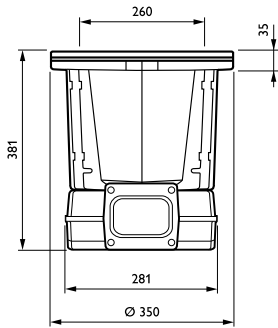

DecoScene LED BBP623

Κωδικός παραγγελίας	41914300
Αριθμητής - Ποσότητα ανά συσκευασία	1
Αριθμητής - Πακέτα ανά εξωτερικό κουτί	1
Αρ. υλικού (12NC)	910403951112

Καθαρό βάρος (τεμάχιο)	15,400 kg

Σχεδιάγραμμα διαστάσεων

DecoScene LED Accent BBP621/623

Φωτομετρικά δεδομένα

BBP623 GC 34xLED-HB/WW NB

L.O.R.=0.73

34 x 101 lm

Cartesian intensity diagram