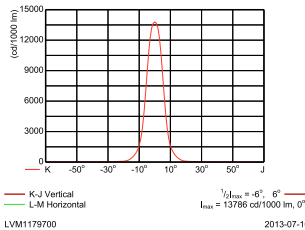

### Φωτομετρικά δεδομένα

BBP623 GC 34xLED-HB/WW NB

L.O.R.=0.73

34 x 101 lm

Cartesian intensity diagram

OFCC\_BBP623 GC 34xLED-HB/WW NB-Cartesian Outdoor (combined)