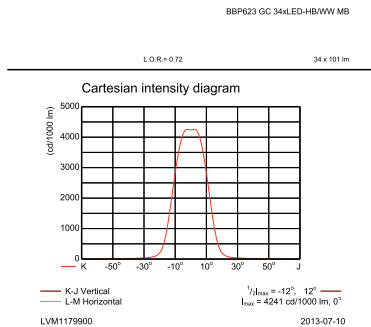

Φωτομετρικά δεδομένα

OFCC_BBP623 GC 34xLED-HB/WW MB-Cartesian Outdoor (combined)