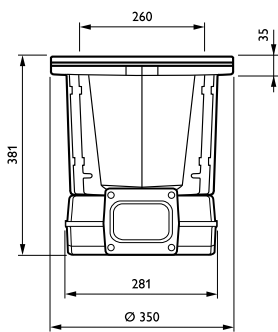

DecoScene LED BBP623

EAN/UPC	8718291419181
Κωδικός παραγγελίας	41918100
Αριθμητής SAP - Ποσότητα ανά συσκευασία	1
Αριθμητής SAP - Πακέτα ανά εξωτερικό κουτί	1
Αρ. υλικού (12NC)	910403951512

SAP Καθαρό βάρος (τεμάχιο)	15,400 kg

Σχεδιάγραμμα διαστάσεων

DecoScene LED Accent BBP621/623