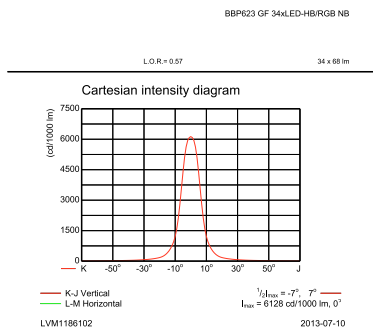

Φωτομετρικά δεδομένα

OFCC_BBP623 GF 34xLED-HB/RGB NB-Cartesian Outdoor (combined)