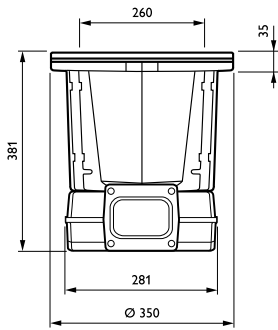

Συστήματα ελέγχου και ρύθμιση της έντασης

Δυνατότητα ρύθμισης της έντασης φωτισμού	Ναι
--	-----

Μηχανικά εξαρτήματα και περιβλήμα

Υλικό περιβλήματος	Aluminum
Υλικό ανακλαστήρα	-
Υλικό οπτικού συστήματος	Polycarbonate
Υλικό καλύμματος/φακού οπτικού συστήματος	Tempered glass
Υλικό σπέρωσης	Χάλυβας
Εξάρτημα στήριξης	RMR [Recessed mounting box round]
Σχήμα καλύμματος/φακού οπτικού συστήματος	Convex lens
Φινίρισμα καλύμματος/φακού οπτικού συστήματος	Frosted
Συνολικό ύψος	382 mm
Συνολική διάμετρος	350 mm
Ενεργό εμβαδόν προβολής	0 m ²
Χρώμα	Gray
Διαστάσεις (Υψος x Πλάτος x Βάθος)	382 x NaN x NaN mm (15 x NaN x NaN in)

Σχεδιάγραμμα διαστάσεων

DecoScene LED Accent BBP621/623

Φωτομετρικά δεδομένα

BBP623 GF 34xLED-HB/RGB WB

L.O.R.=0.54

34 x 68 mm

Cartesian intensity diagram

OFCC_BBP623 GF 34xLED-HB/RGB WB-Cartesian Outdoor (combined)