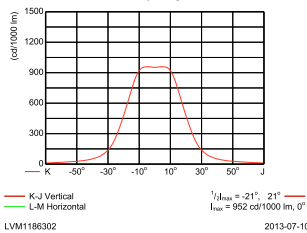

Σχεδιάγραμμα διαστάσεων

DecoScene LED Accent BBP621/623

Φωτομετρικά δεδομένα

BBP623 GF 34xLED-HB/RGB WB

L.O.R.=0.54

34 x 68 mm

Cartesian intensity diagram

OFCC_BBP623 GF 34xLED-HB/RGB WB-Cartesian Outdoor (combined)