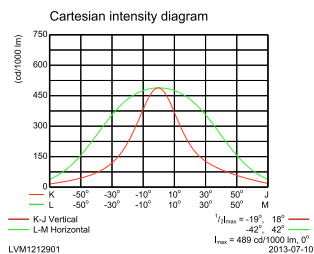

Σχεδιάγραμμα διαστάσεων

DecoScene LED Accent BBP621/623

Φωτομετρικά δεδομένα

BBP623 GF 34xLED-HB/RGB A

L.O.R.= 0.57

34 x 68 mm

OFCC1_BBP623 GF 34xLED-HB/RGB A.EPS