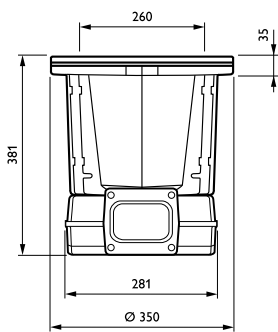

Συστήματα ελέγχου και ρύθμιση της έντασης

Δυνατότητα ρύθμισης της έντασης φωτισμού	Ναι
--	-----

Μηχανικά εξαρτήματα και περιβλήμα

Υλικό περιβλήματος	Aluminum
Υλικό ανακλαστήρα	-
Υλικό οπτικού συστήματος	Polycarbonate
Υλικό καλύμματος/φακού οπτικού συστήματος	Tempered glass
Υλικό σπερέωσης	Χάλυβας
Εξάρτημα στήριξης	RMR [Recessed mounting box round]
Σχήμα καλύμματος/φακού οπτικού συστήματος	Convex lens
Φινίρισμα καλύμματος/φακού οπτικού συστήματος	Frosted
Συνολικό ύψος	382 mm
Συνολική διάμετρος	350 mm
Ενεργό εμβαδόν προβολής	0 m ²
Χρώμα	Gray
Διαστάσεις (Υψος x Πλάτος x Βάθος)	382 x NaN x NaN mm (15 x NaN x NaN in)

Σχεδιάγραμμα διαστάσεων

DecoScene LED Accent BBP621/623

Φωτομετρικά δεδομένα

BBP623 GF 34xLED-HB/RGB A

L.O.R.= 0.57

34 x 68 mm

OFCC1_BBP623 GF 34xLED-HB/RGB A.EPS