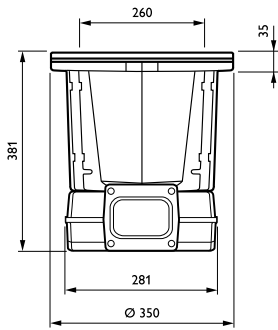

DecoScene LED BBP623

EAN/UPC	8718291419228
Κωδικός παραγγελίας	41922800
Αριθμητής - Ποσότητα ανά συσκευασία	1
Αριθμητής SAP - Πακέτα ανά εξωτερικό κουτί	1
Υλικό SAP	910403951912

SAP Καθαρό βάρος (τεμάχιο) 15,400 kg

Σχεδιάγραμμα διαστάσεων

DecoScene LED Accent BBP621/623