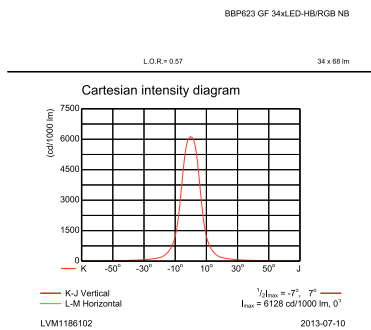

Φωτομετρικά δεδομένα

OFCC_BBP623 GF 34xLED-HB/RGB NB-Cartesian Outdoor (combined)