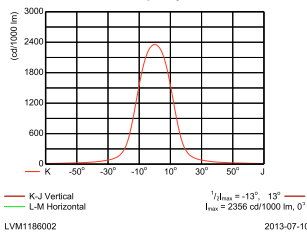

Σχεδιάγραμμα διαστάσεων

DecoScene LED Accent BBP621/623

Φωτομετρικά δεδομένα

BBP623 GF 34xLED-HB/RGB MB

L.O.R.=0.56

34 x 68 mm

Cartesian intensity diagram

OFCC_BBP623 GF 34xLED-HB/RGB MB-Cartesian Outdoor (combined)