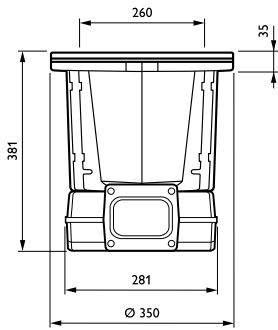

Συστήματα ελέγχου και ρύθμιση της έντασης

Δυνατότητα ρύθμισης της έντασης φωτισμού	Ναι
--	-----

Μηχανικά εξαρτήματα και περίβλημα

Υλικό περιβλήματος	Aluminum
Υλικό ανακλαστήρα	-
Υλικό οπτικού συστήματος	Polycarbonate
Υλικό καλύμματος/φακού οπτικού συστήματος	Tempered glass
Υλικό σπερέωσης	Χάλυβας
Εξάρτημα στήριξης	RMR [Recessed mounting box round]
Σχήμα καλύμματος/φακού οπτικού συστήματος	Convex lens
Φινίρισμα καλύμματος/φακού οπτικού συστήματος	Frosted
Συνολικό ύψος	382 mm
Συνολική διάμετρος	350 mm
Ενεργό εμβαδόν προβολής	0 m ²
Χρώμα	Gray
Διαστάσεις (Υψος x Πλάτος x Βάθος)	382 x NaN x NaN mm (15 x NaN x NaN in)

Σχεδιάγραμμα διαστάσεων

DecoScene LED Accent BBP621/623

Φωτομετρικά δεδομένα

BBP623 GF 34xLED-HB/RGB MB

L.O.R.=0.56

34 x 68 mm

Cartesian intensity diagram

OFCC_BBP623 GF 34xLED-HB/RGB MB-Cartesian Outdoor (combined)