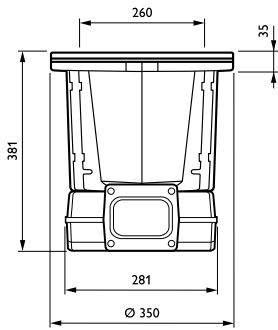

Συστήματα ελέγχου και ρύθμιση της έντασης

Δυνατότητα ρύθμισης της έντασης φωτισμού	Ναι
--	-----

Μηχανικά εξαρτήματα και περιβλήμα

Υλικό περιβλήματος	Aluminum
Υλικό ανακλαστήρα	-
Υλικό οπτικού συστήματος	Polycarbonate
Υλικό καλύμματος/φακού οπτικού συστήματος	Tempered glass
Υλικό σπέρωσης	Χάλυβας
Εξάρτημα στήριξης	RMR [Recessed mounting box round]
Σχήμα καλύμματος/φακού οπτικού συστήματος	Convex lens
Φινίρισμα καλύμματος/φακού οπτικού συστήματος	Frosted
Συνολικό ύψος	382 mm
Συνολική διάμετρος	350 mm
Ενεργό εμβαδόν προβολής	0 m ²
Χρώμα	Gray
Διαστάσεις (Υψος x Πλάτος x Βάθος)	382 x NaN x NaN mm (15 x NaN x NaN in)

Σχεδιάγραμμα διαστάσεων

DecoScene LED Accent BBP621/623

Φωτομετρικά δεδομένα

BBP623 GF 34xLED-HB/RGB WB

L.O.R.=0.54

34 x 68 mm

OFCC_BBP623 GF 34xLED-HB/RGB WB-Cartesian Outdoor (combined)