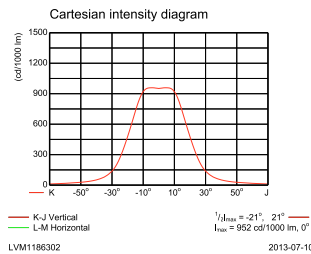

Σχεδιάγραμμα διαστάσεων

DecoScene LED Accent BBP621/623

Φωτομετρικά δεδομένα

BBP623 GF 34xLED-HB/RGB WB

L.O.R.=0.54

34 x 68 mm

OFCC_BBP623 GF 34xLED-HB/RGB WB-Cartesian Outdoor (combined)