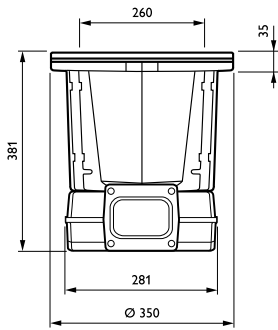

Συστήματα ελέγχου και ρύθμιση της έντασης

Δυνατότητα ρύθμισης της έντασης φωτισμού	Ναι
------------------------------------------	-----

Μηχανικά εξαρτήματα και περίβλημα

Υλικό περιβλήματος	Aluminum
Υλικό ανακλαστήρα	-
Υλικό οπτικού συστήματος	Polycarbonate
Υλικό καλύμματος/φακού οπτικού συστήματος	Tempered glass
Υλικό σπέρωσης	Χάλυβας
Εξάρτημα στήριξης	RMR [Recessed mounting box round]
Σχήμα καλύμματος/φακού οπτικού συστήματος	Convex lens
Φινίρισμα καλύμματος/φακού οπτικού συστήματος	Frosted
Συνολικό ύψος	382 mm
Συνολική διάμετρος	350 mm
Ενεργό εμβαδόν προβολής	0 m ²
Χρώμα	Gray
Διαστάσεις (Υψος x Πλάτος x Βάθος)	382 x NaN x NaN mm (15 x NaN x NaN in)

Σχεδιάγραμμα διαστάσεων

DecoScene LED Accent BBP621/623

Φωτομετρικά δεδομένα

BBP623 GF 34xLED-HB/RGB A

L.O.R.= 0.57

34 x 68 mm

OFCC1_BBP623 GF 34xLED-HB/RGB A.EPS