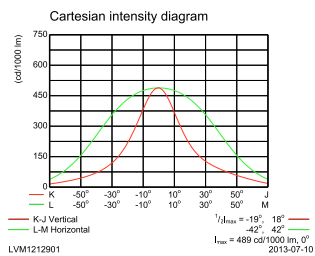

Σχεδιάγραμμα διαστάσεων

DecoScene LED Accent BBP621/623

Φωτομετρικά δεδομένα

BBP623 GF 34xLED-HB/RGB A

L.O.R.= 0.57

34 x 68 mm

OFCC1_BBP623 GF 34xLED-HB/RGB A.EPS