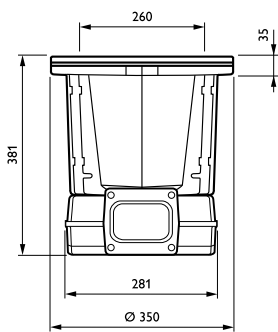

DecoScene LED BBP623

ΕΑΝ/UPC	8718291419266
Κωδικός παραγγελίας	41926600
Αριθμητής SAP - Ποσότητα ανά συσκευασία	1
Αριθμητής SAP - Πακέτα ανά εξωτερικό κουτί	1
Αρ. υλικού (12NC)	910403952312

SAP Καθαρό βάρος (τεμάχιο)	15,400 kg

Σχεδιάγραμμα διαστάσεων

DecoScene LED Accent BBP621/623

Φωτομετρικά δεδομένα

BBP623_GF_34xLED-HBTWH_NB

OFCC1_BBP623 GF 34xLED-HBTWH NB.EPS