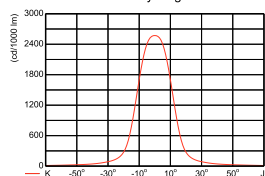

Φωτομετρικά δεδομένα

BBP623 GF 34xLED-HB/TWH MB

L.O.R.=0.60

34 x 115 mm

Cartesian intensity diagram

LVM1180000

2013-07-10

OFCC1_BBP623 GF 34xLED-HBTWH MB.EPS