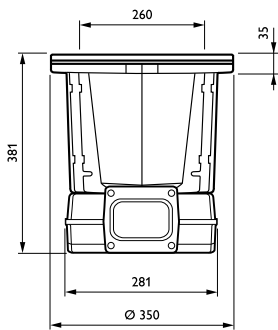

DecoScene LED BBP623

EAN/UPC	8718291419273
Κωδικός παραγγελίας	41927300
Αριθμητής SAP - Ποσότητα ανά συσκευασία	1
Αριθμητής SAP - Πακέτα ανά εξωτερικό κουτί	1
Αρ. υλικού (12NC)	910403952412

SAP Καθαρό βάρος (τεμάχιο) 15,400 kg

Σχεδιάγραμμα διαστάσεων

DecoScene LED Accent BBP621/623

Φωτομετρικά δεδομένα

BBP623 GF 34xLED-HB/TWH MB

L.O.R.=0.60

34 x 115 mm

Cartesian intensity diagram