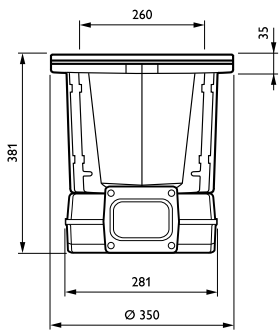

DecoScene LED BBP623

ΕΑΝ/UPC	8718291419303
Κωδικός παραγγελίας	41930300
Αριθμητής SAP - Ποσότητα ανά συσκευασία	1
Αριθμητής SAP - Πακέτα ανά εξωτερικό κουτί	1
Αρ. υλικού (12NC)	910403952712

SAP Καθαρό βάρος (τεμάχιο) 15,400 kg

Σχεδιάγραμμα διαστάσεων

DecoScene LED Accent BBP621/623

Φωτομετρικά δεδομένα

BBP623_GF_34xLED-HBTWH_NB

OFCC1_BBP623 GF 34xLED-HBTWH NB.EPS