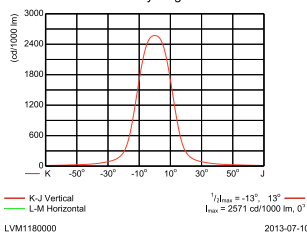

Σχεδιάγραμμα διαστάσεων

DecoScene LED Accent BBP621/623

Φωτομετρικά δεδομένα

BBP623 GF 34xLED-HB/TWH MB

L.O.R.=0.60

34 x 115 mm

Cartesian intensity diagram

OFCC1_BBP623 GF 34xLED-HBTWH MB.EPS