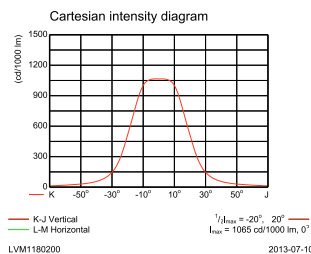

Σχεδιάγραμμα διαστάσεων

DecoScene LED Accent BBP621/623

Φωτομετρικά δεδομένα

BBP623 GF 34xLED-HB/TWH WB

L.O.R.=0.58

34 x 115 mm

OFCC_BBP623 GF 34xLED-HB/TWH WB-Cartesian Outdoor (combined)