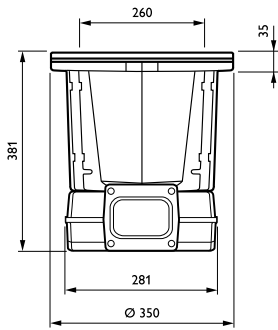

Συστήματα ελέγχου και ρύθμιση της έντασης

Δυνατότητα ρύθμισης της έντασης φωτισμού	Ναι
--	-----

Μηχανικά εξαρτήματα και περίβλημα

Υλικό περιβλήματος	Aluminum
Υλικό ανακλαστήρα	-
Υλικό οπτικού συστήματος	Polycarbonate
Υλικό καλύμματος/φακού οπτικού συστήματος	Tempered glass
Υλικό σπερέωσης	Χάλυβας
Εξάρτημα στήριξης	RMR [Recessed mounting box round]
Σχήμα καλύμματος/φακού οπτικού συστήματος	Convex lens
Φινίρισμα καλύμματος/φακού οπτικού συστήματος	Frosted
Συνολικό ύψος	382 mm
Συνολική διάμετρος	350 mm
Ενεργό εμβαδόν προβολής	0 m ²
Χρώμα	Gray
Διαστάσεις (Υψος x Πλάτος x Βάθος)	382 x NaN x NaN mm (15 x NaN x NaN in)

Σχεδιάγραμμα διαστάσεων

DecoScene LED Accent BBP621/623

Φωτομετρικά δεδομένα

BBP623 GF 34xLED-HB/TWH WB

L.O.R.=0.58

34 x 115 mm

OFCC_BBP623 GF 34xLED-HB/TWH WB-Cartesian Outdoor (combined)