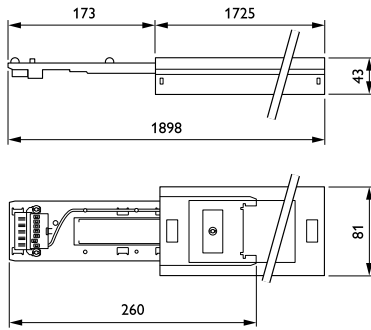

Λειτουργία και ηλεκτρικά συστήματα

Τάση εισόδου	220 to 240 V
Συχνότητα εισόδου	50 έως 60 Hz

Επιλογή κυκλώματος	7 [7 conductors]
--------------------	-------------------

Μηχανικά εξαρτήματα και περίβλημα	
Συνολικό μήκος	1730 mm
Συνολικό πλάτος	81 mm
Συνολικό ύψος	43 mm
Χρώμα	White
Διαστάσεις (Υψος x Πλάτος x Βάθος)	43 x 81 x 1730 mm (1.7 x 3.2 x 68.1 in)

Στοιχεία προϊόντος

Πλήρης κωδικός προϊόντος	871829188144500
Όνομα παραγωγέας προϊόντος	LL121X 7 WH BC

CoreLine Trunking

EAN/UPC	8718291881445
Κωδικός παραγγελίας	88144500
Τοπικός κωδικός	LL121X/WH/BC/7
Αριθμητής - Ποσότητα ανά συσκευασία	1
Αριθμητής - Πακέτα ανά εξωτερικό κουτί	1

Αρ. υλικού (12NC)	910925682907
Καθαρό βάρος (τεμάχιο)	1,990 kg

Σχεδιάγραμμα διαστάσεων

//

CoreLine trunking LL120X/LL121X

CoreLine trunking LL120X/LL121X