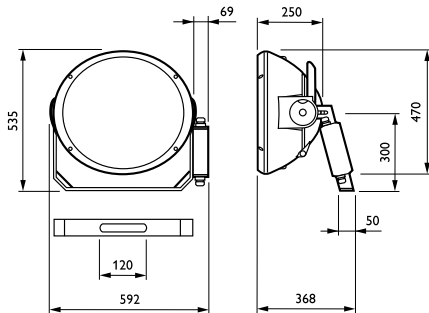

ArenaVision MVF403

Μηχανικά εξαρτήματα και περίβλημα

Διαστάσεις (Υψος x Πλάτος x Βάθος) NaN x NaN x NaN mm (NaN x NaN x NaN in)

Έγκριση και εφαρμογή

Βαθμός προστασίας από τις εισροές IP65 [Dust penetration-protected, jet-proof]

Σχεδιάγραμμα διαστάσεων

ArenaVision MVF403/MVF404