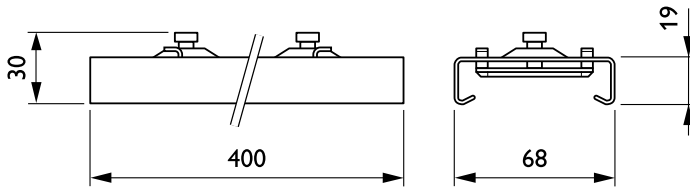

Δεδομένα Προϊόντων

Γενικές πληροφορίες	
Σήμανση CE	CE mark
Υλικό	Steel
Γωνία	-
Χρώμα εξαρτήματος	Black
Κωδικός ονομασίας σειράς	LL500Z [Maxos fusion Acc.]

Μηχανικά εξαρτήματα και περιβλήμα

Συνολικό μήκος	400 mm
Συνολικό πλάτος	68 mm
Συνολικό ύψος	35 mm

Ύψος	35 mm
Διαστάσεις (Ύψος x Πλάτος x Βάθος)	35 x 68 x 400 mm (1.4 x 2.7 x 15.7 in)

Έγκριση και εφαρμογή

Κωδικός προστασίας από μηχ. κρούσεις	IK00 [No protection]
--------------------------------------	-----------------------

Καθαρό βάρος (τεμάχιο) 0,600 kg

Σχεδιάγραμμα διαστάσεων

Maxos Fusion LL500Z-LL600Z