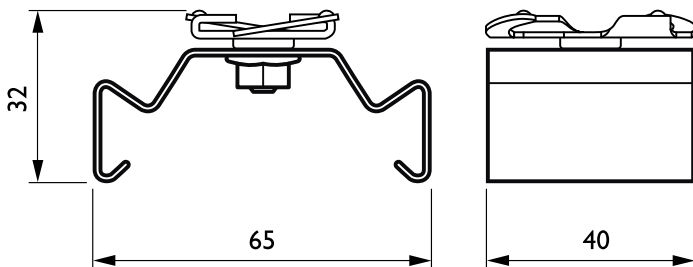

Maxos fusion

EAN/UPC	8718696374542
Κωδικός παραγγελίας	37454299
Τοπικός κωδικός	LL500ZPBWH
Αριθμητής - Ποσότητα ανά συσκευασία	1
Αριθμητής - Πακέτα ανά εξωτερικό κουτί	40

Αρ. υλικού (12NC)	910925864227
Καθαρό βάρος (τεμάχιο)	0,035 kg

IK 02

Σχεδιάγραμμα διαστάσεων

Maxos Fusion LL500Z-LL600Z