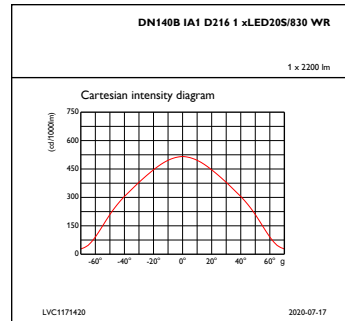

Φωτομετρικά δεδομένα

IFCC1_DN140BIA1D2161xLED20S830WR