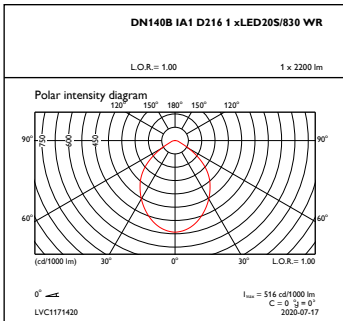

Φωτομετρικά δεδομένα

OFPC1_DN140BIA1D2161xLED20S830WR