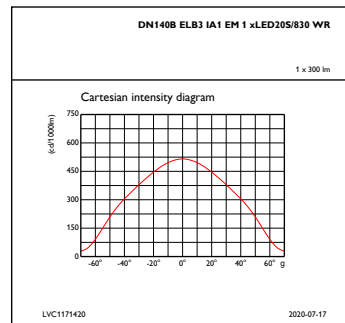

IFCC1_DN140BIA1D2161xLED20S830WR

IFCC1_DN140BELB3IA1EM1xLED20S830WR