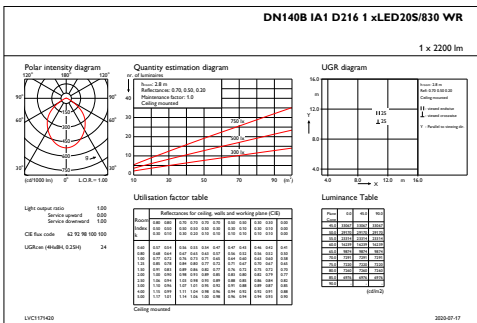

OFPC1_DN140BELB3IA1EM1xLED20S830WR

IFAS1_DN140BIA1D2161xLED20S830WR

IFGU1_DN140BIA1D2161xLED20S830WR

IFGU1_DN140BELB3IA1EM1xLED20S830WR