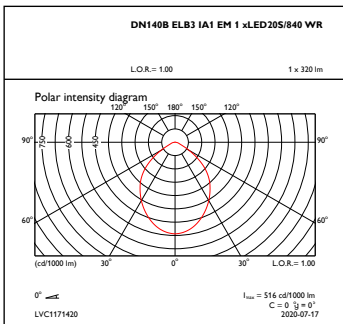

Διαστάσεις (Υψος x Πλάτος x Βάθος)	108 x 0 x 0 mm (4.3 x 0 x 0 in)
------------------------------------	---------------------------------

Έγκριση και εφαρμογή

Βαθμός προστασίας από τις εισροές	IP20 [Finger-protected]
Κωδικός προστασίας από μηχ. κρούσεις	IK02 [0.2 J standard]

CoreLine Downlight

Σχεδιάγραμμα διαστάσεων

CoreLine Downlight DN140B

Φωτομετρικά δεδομένα

OFPC1_DN140BELB3IA1EM1xLED20S840WR

IFGU1_DN140BIA1D216xLED20S840WR

IFCC1_DN140BELB3IA1EM1xLED20S840WR

IFCC1_DN140BIA1D216xLED20S840WR