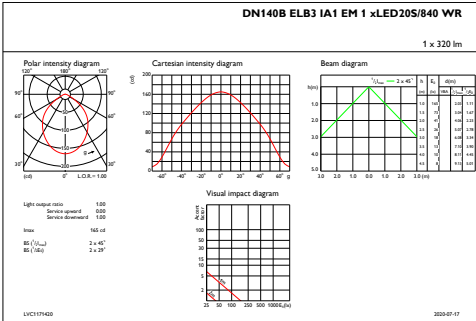

Φωτομετρικά δεδομένα

IFAS1_DN140BELB3IA1EM1xLED20S840WR