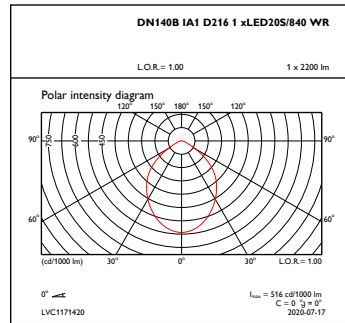

IFAS1_DN140BIA1D2161xLED20S840WR

OFPC1_DN140BIA1D2161xLED20S840WR