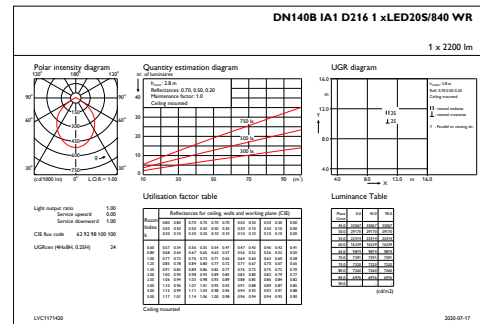

Διαστάσεις (Υψος x Πλάτος x Βάθος)	108 x 0 x 0 mm (4.3 x 0 x 0 in)
------------------------------------	---------------------------------

Έγκριση και εφαρμογή

Βαθμός προστασίας από τις εισροές	IP20 [Finger-protected]
Κωδικός προστασίας από μηχ. κρούσεις	IK02 [0.2 J standard]

CoreLine Downlight

Σχεδιάγραμμα διαστάσεων

CoreLine Downlight DN140B

Φωτομετρικά δεδομένα

OFPC1_DN140BELB3IA1EM1xLED20S840WR

IFGU1_DN140BIA1D216xLED20S840WR

IFCC1_DN140BELB3IA1EM1xLED20S840WR

IFCC1_DN140BIA1D216xLED20S840WR