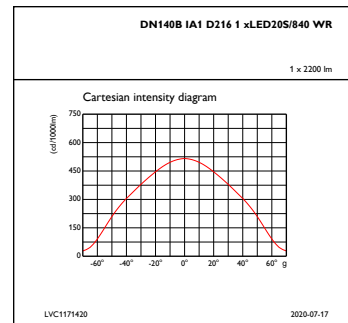

CoreLine Downlight

Παρατηρήσεις	*-Σύμφωνα με το έγγραφο καθοδήγησης της Lighting Europe «Evaluating performance of LED based luminaires - January 2018» (Αξιολόγηση απόδοσης φωτιστικών με βάση τα LED - Ιανουάριος 2018): στατιστικά δεν υπάρχει σχετική διαφορά στη διατήρηση της φωτεινής ροής μεταξύ του B50 και για παράδειγμα του B10. Επομένως, η μέση τιμή ωφέλιμης ζωής (B50) αντιπροσωπεύει επίσης την τιμή για το B10.
Σταθερή φωτεινότητα	No
Αρ. προϊόντων ανά MCB (16 A Τύπου B)	24
Συμβατότητα με την οδηγία RoHS της ΕΕ	Ναι
Κωδικός ονομασίας σειράς	DN140B [Coreline Downlight Gen4]
Βαθμός συνδυασμένης θάμβωσης CEN	25

Διαστάσεις (Υψος x Πλάτος x Βάθος)	108 x 0 x 0 mm (4.3 x 0 x 0 in)
------------------------------------	---------------------------------

Έγκριση και εφαρμογή

Βαθμός προστασίας από τις εισροές	IP20 [Finger-protected]
Κωδικός προστασίας από μηχ. κρούσεις	IK02 [0.2 J standard]

CoreLine Downlight

Σχεδιάγραμμα διαστάσεων

CoreLine Downlight DN140B

Φωτομετρικά δεδομένα

OFPC1_DN140BELB3IA1EM1xLED20S840WR

IFGU1_DN140BIA1D216xLED20S840WR

IFCC1_DN140BELB3IA1EM1xLED20S840WR

IFCC1_DN140BIA1D216xLED20S840WR