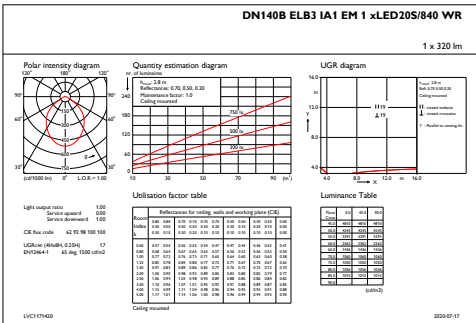

IFAS1_DN140BELB3IA1EM1xLED20S840WR

IFGU1_DN140BELB3IA1EM1xLED20S840WR