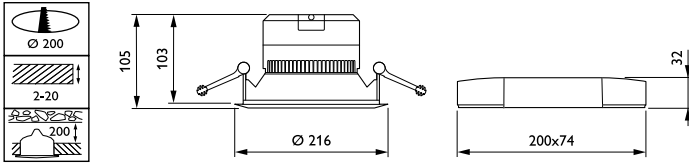

CoreLine Downlight

Σχεδιάγραμμα διαστάσεων