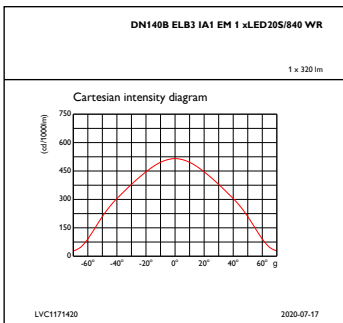

CoreLine Downlight

Παρατηρήσεις	*-Σύμφωνα με το έγγραφο καθοδήγησης της Lighting Europe «Evaluating performance of LED based luminaires - January 2018» (Αξιολόγηση απόδοσης φωτιστικών με βάση τα LED - Ιανουάριος 2018): στατιστικά δεν υπάρχει σχετική διαφορά στη διατήρηση της φωτεινής ροής μεταξύ του B50 και για παράδειγμα του B10. Επομένως, η μέση τιμή ωφέλιμης ζωής (B50) αντιπροσωπεύει επίσης την τιμή για το B10.
Σταθερή φωτεινότητα	No
Αρ. προϊόντων ανά MCB (16 A Τύπου B)	24
Συμβατότητα με την οδηγία RoHS της ΕΕ	Ναι
Κωδικός ονομασίας σειράς	DN140B [Coreline Downlight Gen4]
Βαθμός συνδυασμένης θάμβωσης CEN	25

Διαστάσεις (Υψος x Πλάτος x Βάθος)	108 x 0 x 0 mm (4.3 x 0 x 0 in)
------------------------------------	---------------------------------

Έγκριση και εφαρμογή

Βαθμός προστασίας από τις εισροές	IP20 [Finger-protected]
Κωδικός προστασίας από μηχ. κρούσεις	IK02 [0.2 J standard]

CoreLine Downlight

Σχεδιάγραμμα διαστάσεων

CoreLine Downlight DN140B

Φωτομετρικά δεδομένα

OFPC1_DN140BELB3IA1EM1xLED20S840WR

IFGU1_DN140BIA1D216xLED20S840WR

IFCC1_DN140BELB3IA1EM1xLED20S840WR

IFCC1_DN140BIA1D216xLED20S840WR