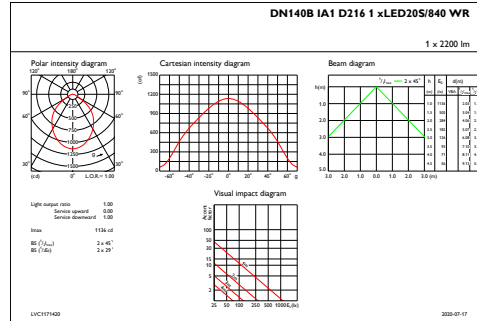

Φωτομετρικά δεδομένα

IFAS1_DN140BIA1D2161xLED20S840WR