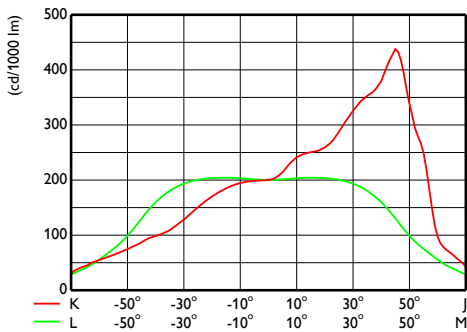

ClearFlood Large

Σχεδιάγραμμα διαστάσεων

532

ClearFlood BVP650/651

Φωτομετρικά δεδομένα

OFCS1_BVP651T251xLED600-4S740OFA52

OFPC1_BVP651T251xLED600-4S740OFA52