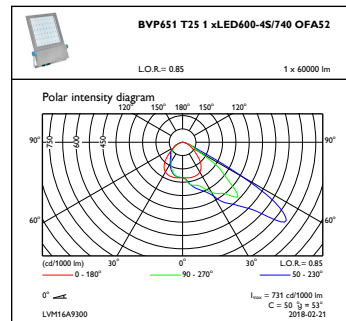

ClearFlood Large

Σχεδιάγραμμα διαστάσεων

532

ClearFlood BVP650/651

Φωτομετρικά δεδομένα

OFCS1_BVP651T251xLED600-4S740OFA52

OFPC1_BVP651T251xLED600-4S740OFA52