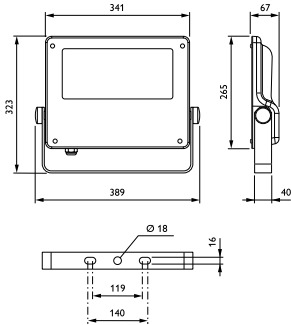

Συστήματα ελέγχου και ρύθμιση της έντασης

Δυνατότητα ρύθμισης της έντασης φωτισμού	Όχι
--	-----

Μηχανικά εξαρτήματα και περίβλημα

Υλικό περιβλήματος	Aluminum
Υλικό ανακλαστήρα	-
Υλικό οπτικού συστήματος	Polycarbonate
Υλικό καλύμματος/φακού οπτικού συστήματος	Glass
Υλικό στερέωσης	Αλουμίνιο
Εξάρτημα στήριξης	MBW [Wall-mounting bracket]
Σχήμα καλύμματος/φακού οπτικού συστήματος	Flat
Φινίρισμα καλύμματος/φακού οπτικού συστήματος	Clear
Συνολικό μήκος	340,5 mm
Συνολικό πλάτος	265 mm
Συνολικό ύψος	67,4 mm

Ενεργό εμβαδόν προβολής	0,09 m ²
Χρώμα	Gray
Διαστάσεις (Υψος x Πλάτος x Βάθος)	67 x 265 x 341 mm (2.7 x 10.4 x 13.4 in)

Έγκριση και εφαρμογή

Βαθμός προστασίας από τις εισροές	IP66 [Dust penetration-protected, jet-proof]
Κωδικός προστασίας από μηχ. κρούσεις	IK08 [5 J vandal-protected]
Προστασία από υπέρταση (σε κοινή/διαφορική λειτουργία)	Επίπεδο προστασίας φωτιστικού από υπέρταση έως 6 kV σε διαφορική λειτουργία και 8 kV σε κοινή λειτουργία

Coreline tempo μεσαίο μέγεθος

Σχεδιάγραμμα διαστάσεων

CoreLine Tempo BVP110/120/125/130/140

Φωτομετρικά δεδομένα

OFPC1_BVP125T251xLED120-4S740OFA52

OFCS1_BVP125T251xLED120-4S740OFA52