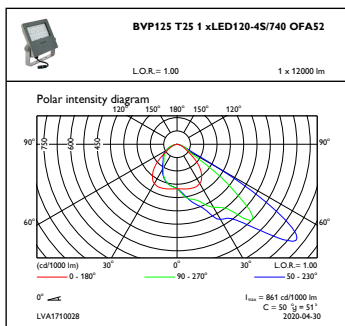

Ενεργό εμβαδόν προβολής	0,09 m ²
Χρώμα	Gray
Διαστάσεις (Υψος x Πλάτος x Βάθος)	67 x 265 x 341 mm (2.7 x 10.4 x 13.4 in)

Έγκριση και εφαρμογή

Βαθμός προστασίας από τις εισροές	IP66 [Dust penetration-protected, jet-proof]
Κωδικός προστασίας από μηχ. κρούσεις	IK08 [5 J vandal-protected]
Προστασία από υπέρταση (σε κοινή/διαφορική λειτουργία)	Επίπεδο προστασίας φωτιστικού από υπέρταση έως 6 kV σε διαφορική λειτουργία και 8 kV σε κοινή λειτουργία

Coreline tempo μεσαίο μέγεθος

Σχεδιάγραμμα διαστάσεων

CoreLine Tempo BVP110/120/125/130/140

Φωτομετρικά δεδομένα

OFPC1_BVP125T251xLED120-4S740OFA52

OFCS1_BVP125T251xLED120-4S740OFA52