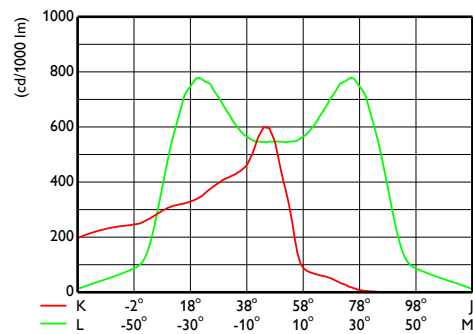

Coreline tempo μεσαίο μέγεθος

Σχεδιάγραμμα διαστάσεων

CoreLine Tempo BVP110/120/125/130/140

Φωτομετρικά δεδομένα

OFPC1_BVP125T251xLED120-4S740OFA52

OFCS1_BVP125T251xLED120-4S740OFA52