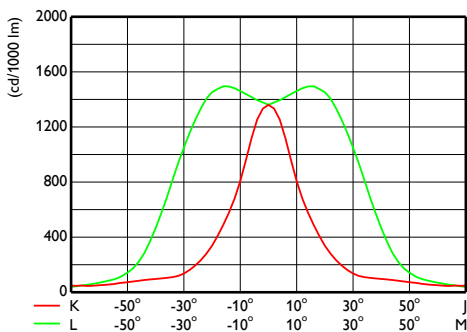

Coreline tempo μεσαίο μέγεθος

Σχεδιάγραμμα διαστάσεων

CoreLine Tempo BVP110/120/125/130/140

Φωτομετρικά δεδομένα

OFCS1_BVP125T251xLED120-4S740S

OFPC1_BVP125T251xLED120-4S740S