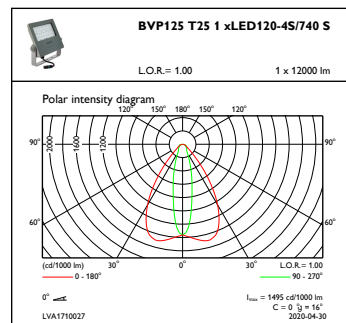

Ενεργό εμβαδόν προβολής	0,09 m ²
Χρώμα	Gray
Διαστάσεις (Υψος x Πλάτος x Βάθος)	67 x 265 x 341 mm (2.7 x 10.4 x 13.4 in)

Έγκριση και εφαρμογή

Βαθμός προστασίας από τις εισροές	IP66 [Dust penetration-protected, jet-proof]
Κωδικός προστασίας από μηχ. κρούσεις	IK08 [5 J vandal-protected]
Προστασία από υπέρταση (σε κοινή/διαφορική λειτουργία)	Επίπεδο προστασίας φωτιστικού από υπέρταση έως 6 kV σε διαφορική λειτουργία και 8 kV σε κοινή λειτουργία

Coreline tempo μεσαίο μέγεθος

Σχεδιάγραμμα διαστάσεων

CoreLine Tempo BVP110/120/125/130/140

Φωτομετρικά δεδομένα

OFCS1_BVP125T251xLED120-4S740S

OFPC1_BVP125T251xLED120-4S740S