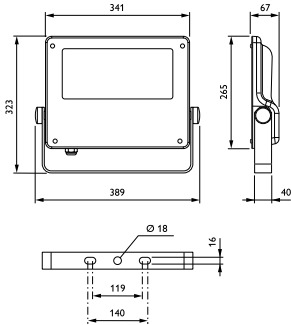

Συστήματα ελέγχου και ρύθμιση της έντασης

Δυνατότητα ρύθμισης της έντασης φωτισμού	Όχι
--	-----

Μηχανικά εξαρτήματα και περίβλημα

Υλικό περιβλήματος	Aluminum
Υλικό ανακλαστήρα	-
Υλικό οπτικού συστήματος	Polycarbonate
Υλικό καλύμματος/φακού οπτικού συστήματος	Glass
Υλικό στερέωσης	Αλουμίνιο
Εξάρτημα στήριξης	MBW [Wall-mounting bracket]
Σχήμα καλύμματος/φακού οπτικού συστήματος	Flat
Φινίρισμα καλύμματος/φακού οπτικού συστήματος	Clear
Συνολικό μήκος	340,5 mm
Συνολικό πλάτος	265 mm
Συνολικό ύψος	67,4 mm

Ενεργό εμβαδόν προβολής	0,09 m ²
Χρώμα	Gray
Διαστάσεις (Υψος x Πλάτος x Βάθος)	67 x 265 x 341 mm (2.7 x 10.4 x 13.4 in)

Έγκριση και εφαρμογή

Βαθμός προστασίας από τις εισροές	IP66 [Dust penetration-protected, jet-proof]
Κωδικός προστασίας από μηχ. κρούσεις	IK08 [5 J vandal-protected]
Προστασία από υπέρταση (σε κοινή/διαφορική λειτουργία)	Επίπεδο προστασίας φωτιστικού από υπέρταση έως 6 kV σε διαφορική λειτουργία και 8 kV σε κοινή λειτουργία

Coreline tempo μεσαίο μέγεθος

Σχεδιάγραμμα διαστάσεων

CoreLine Tempo BVP110/120/125/130/140

Φωτομετρικά δεδομένα

OFCS1_BVP125T251xLED120-4S740S

OFPC1_BVP125T251xLED120-4S740S