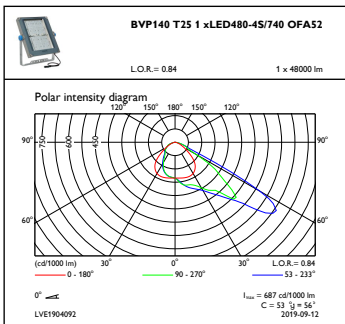

Φωτομετρικά δεδομένα

OFPC1_BVP140T251xLED480-4S7400FA52