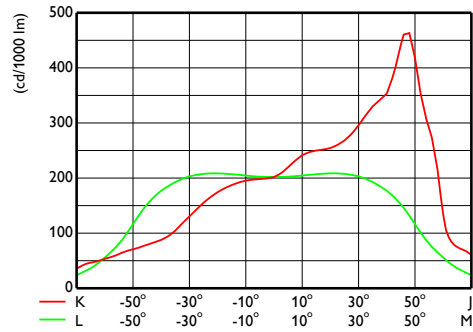

OFCS1_BVP140T251xLED480-4S7400FA52