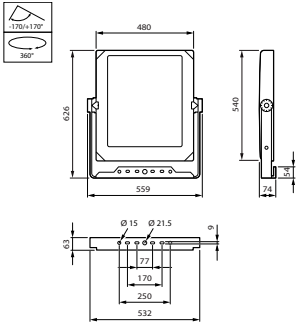

CoreLine tempo, μέγεθος XL

Σχεδιάγραμμα διαστάσεων

CoreLine Tempo BVP110/120/125/130/140