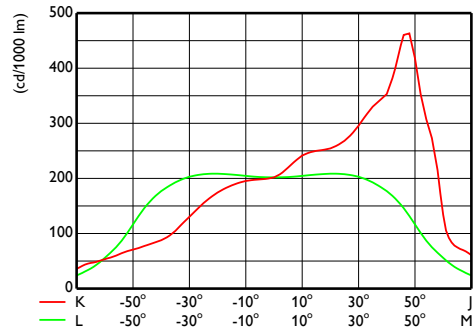

## Φωτομετρικά δεδομένα

OFPC1\_BVP140T251xLED480-4S7400FA52

OFCS1\_BVP140T251xLED480-4S7400FA52

OFPC1\_BVP140T251xLED480-4S7400FA52

OFCS1\_BVP140T251xLED480-4S7400FA52