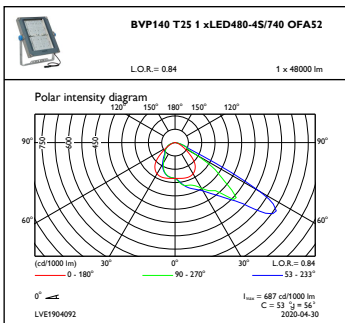

OFPC1_BVP140T251xLED480-4S7400FA52