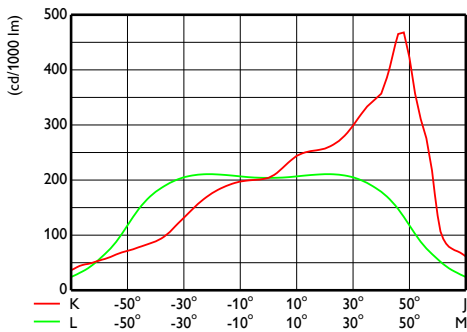

Φωτομετρικά δεδομένα

OFCS1_BVP140T251xLED360-4S740OFA52