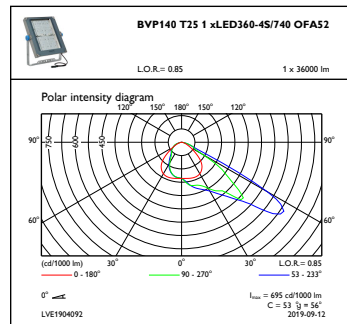

OFPC1_BVP140T251xLED360-4S740OFA52