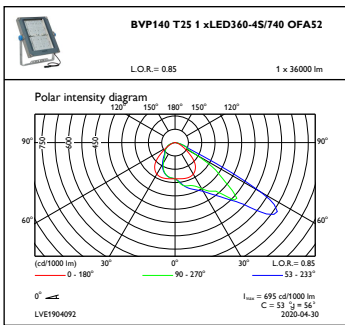

## Σχεδιάγραμμα διαστάσεων

CoreLine Tempo BVP110/120/125/130/140

## Φωτομετρικά δεδομένα

OFCS1\_BVP140T251xLED360-4S740OFA52

OFPC1\_BVP140T251xLED360-4S740OFA52

OFPC1\_BVP140T251xLED360-4S740OFA52

OFCS1\_BVP140T251xLED360-4S740OFA52