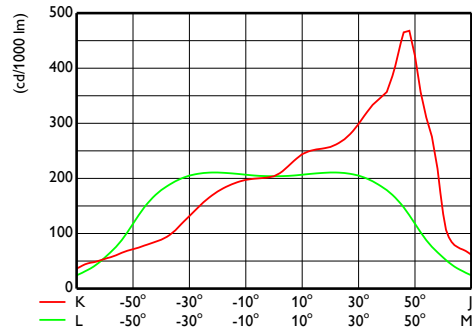

## Φωτομετρικά δεδομένα

OFCS1\_BVP140T251xLED360-4S740OFA52

OFPC1\_BVP140T251xLED360-4S740OFA52

OFPC1\_BVP140T251xLED360-4S740OFA52

OFCS1\_BVP140T251xLED360-4S740OFA52