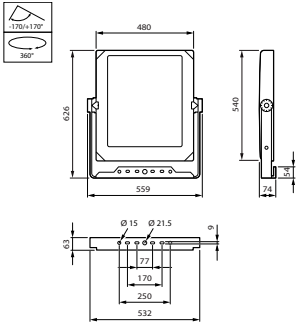

Συστήματα ελέγχου και ρύθμιση της έντασης

Δυνατότητα ρύθμισης της έντασης φωτισμού	Ναι
--	-----

Μηχανικά εξαρτήματα και περίβλημα

Υλικό περιβλήματος	Aluminum die-cast
Υλικό ανακλαστήρα	-
Υλικό οπτικού συστήματος	Acrylate
Υλικό καλύμματος/φακού οπτικού συστήματος	Glass
Υλικό στερέωσης	Χάλυβας
Εξάρτημα στήριξης	MBA [Mounting bracket adjustable]
Σχήμα καλύμματος/φακού οπτικού συστήματος	Flat
Φινίρισμα καλύμματος/φακού οπτικού συστήματος	Clear
Συνολικό μήκος	540 mm
Συνολικό πλάτος	560 mm
Συνολικό ύψος	70 mm
Ενεργό εμβαδόν προβολής	0,26 m ²
Χρώμα	Gray
Διαστάσεις (Υψος x Πλάτος x Βάθος)	70 x 560 x 540 mm (2.8 x 22 x 21.3 in)

CoreLine tempo, μέγεθος XL

Σχεδιάγραμμα διαστάσεων

CoreLine Tempo BVP110/120/125/130/140

Φωτομετρικά δεδομένα

OFPC1_BVP140T251xLED480-4S740OFA52

OFCS1_BVP140T251xLED480-4S740OFA52

OFPC1_BVP140T251xLED480-4S740OFA52