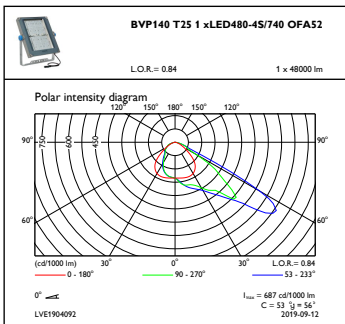

CoreLine tempo, μέγεθος XL

Σχεδιάγραμμα διαστάσεων

CoreLine Tempo BVP110/120/125/130/140

Φωτομετρικά δεδομένα

OFPC1_BVP140T251xLED480-4S740OFA52

OFCS1_BVP140T251xLED480-4S740OFA52

OFPC1_BVP140T251xLED480-4S740OFA52