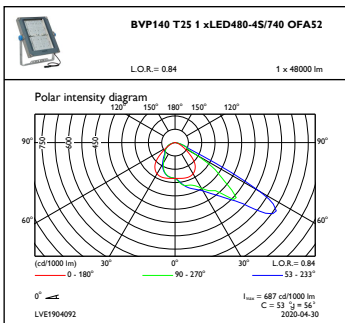

CoreLine tempo, μέγεθος XL

Σχεδιάγραμμα διαστάσεων

CoreLine Tempo BVP110/120/125/130/140

Φωτομετρικά δεδομένα

OFPC1_BVP140T251xLED480-4S740OFA52

OFCS1_BVP140T251xLED480-4S740OFA52

OFPC1_BVP140T251xLED480-4S740OFA52