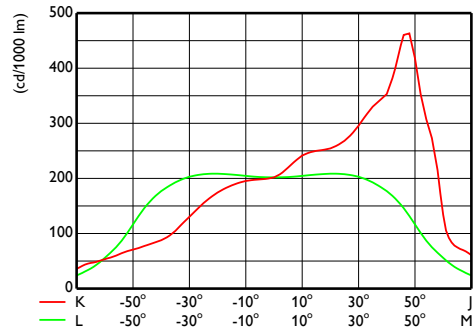

CoreLine tempo, μέγεθος XL

Σχεδιάγραμμα διαστάσεων

CoreLine Tempo BVP110/120/125/130/140

Φωτομετρικά δεδομένα

OFPC1_BVP140T251xLED480-4S740OFA52

OFCS1_BVP140T251xLED480-4S740OFA52

OFPC1_BVP140T251xLED480-4S740OFA52