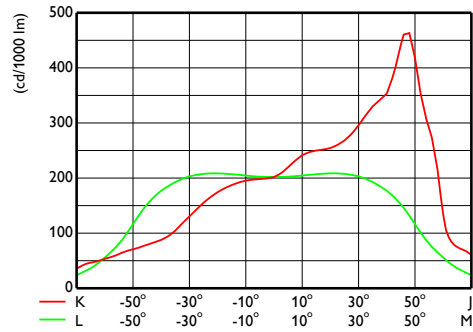

CoreLine tempo, μέγεθος XL

Σχεδιάγραμμα διαστάσεων

CoreLine Tempo BVP110/120/125/130/140

Φωτομετρικά δεδομένα

OFPC1_BVP140T251xLED480-4S740OFA52

OFCS1_BVP140T251xLED480-4S740OFA52

OFPC1_BVP140T251xLED480-4S740OFA52