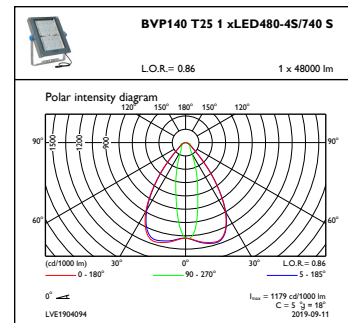

CoreLine tempo, μέγεθος XL

Σχεδιάγραμμα διαστάσεων

CoreLine Tempo BVP110/120/125/130/140

Φωτομετρικά δεδομένα

OFCS1_BVP140T251xLED480-4S740S

OFCS1_BVP140T251xLED480-4S740S

OFPC1_BVP140T251xLED480-4S740S

OFPC1_BVP140T251xLED480-4S740S