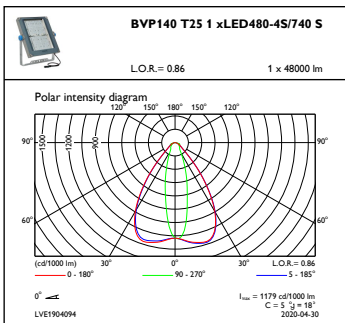

CoreLine tempo, μέγεθος XL

Σχεδιάγραμμα διαστάσεων

CoreLine Tempo BVP110/120/125/130/140

Φωτομετρικά δεδομένα

OFCS1_BVP140T251xLED480-4S740S

OFCS1_BVP140T251xLED480-4S740S

OFPC1_BVP140T251xLED480-4S740S

OFPC1_BVP140T251xLED480-4S740S