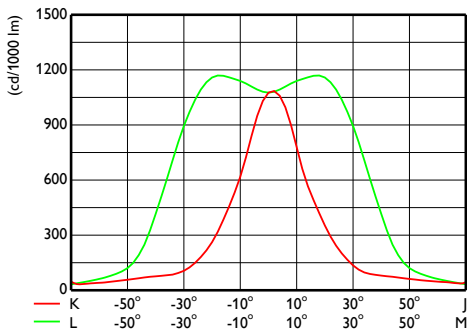

CoreLine tempo, μέγεθος XL

Σχεδιάγραμμα διαστάσεων

CoreLine Tempo BVP110/120/125/130/140

Φωτομετρικά δεδομένα

OFCS1_BVP140T251xLED480-4S740S

OFCS1_BVP140T251xLED480-4S740S

OFPC1_BVP140T251xLED480-4S740S

OFPC1_BVP140T251xLED480-4S740S