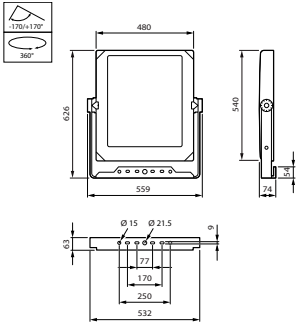

Συστήματα ελέγχου και ρύθμιση της έντασης

Δυνατότητα ρύθμισης της έντασης φωτισμού	Ναι
--	-----

Μηχανικά εξαρτήματα και περίβλημα

Υλικό περιβλήματος	Aluminum die-cast
Υλικό ανακλαστήρα	-
Υλικό οπτικού συστήματος	Acrylate
Υλικό καλύμματος/φακού οπτικού συστήματος	Glass
Υλικό στερέωσης	Χάλυβας
Εξάρτημα στήριξης	MBA [Mounting bracket adjustable]
Σχήμα καλύμματος/φακού οπτικού συστήματος	Flat
Φινίρισμα καλύμματος/φακού οπτικού συστήματος	Clear
Συνολικό μήκος	540 mm
Συνολικό πλάτος	560 mm
Συνολικό ύψος	70 mm
Ενεργό εμβαδόν προβολής	0,26 m ²
Χρώμα	Gray
Διαστάσεις (Υψος x Πλάτος x Βάθος)	70 x 560 x 540 mm (2.8 x 22 x 21.3 in)

CoreLine tempo, μέγεθος XL

Σχεδιάγραμμα διαστάσεων

CoreLine Tempo BVP110/120/125/130/140

Φωτομετρικά δεδομένα

OFCS1_BVP140T251xLED480-4S740S

OFCS1_BVP140T251xLED480-4S740S

OFPC1_BVP140T251xLED480-4S740S

OFPC1_BVP140T251xLED480-4S740S