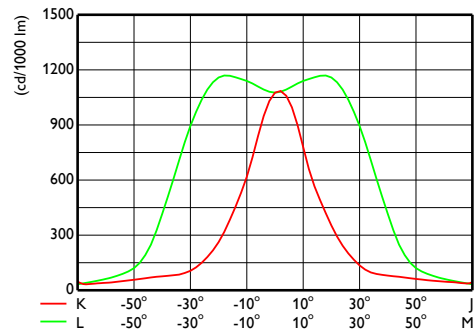

CoreLine tempo, μέγεθος XL

Σχεδιάγραμμα διαστάσεων

CoreLine Tempo BVP110/120/125/130/140

Φωτομετρικά δεδομένα

OFCS1_BVP140T251xLED480-4S740S

OFCS1_BVP140T251xLED480-4S740S

OFPC1_BVP140T251xLED480-4S740S

OFPC1_BVP140T251xLED480-4S740S