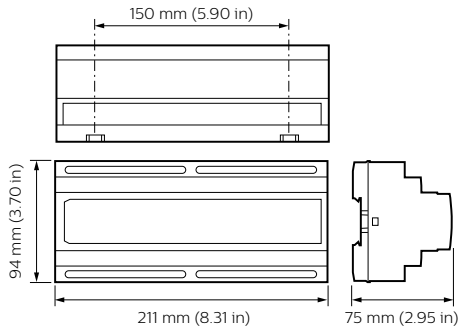

δεδομένα Προϊόντων

Γενικές πληροφορίες	
Σήμανση CE	CE mark
Παρατηρήσεις	Please download the Lighting - Product Data Sheet for more information and ordering options
Συμβατότητα με την οδηγία RoHS της ΕΕ	Ναι
Συνθήκες εφαρμογής	
Εύρος θερμοκρασίας περιβάλλοντος	0 to +40 °C
Στοιχεία προϊόντος	
Πλήρης κωδικός προϊόντος	871016350500800

Dynalite Leading Edge Dimmers

Σχεδιάγραμμα διαστάσεων

Dynalite Leading Edge Dimmers