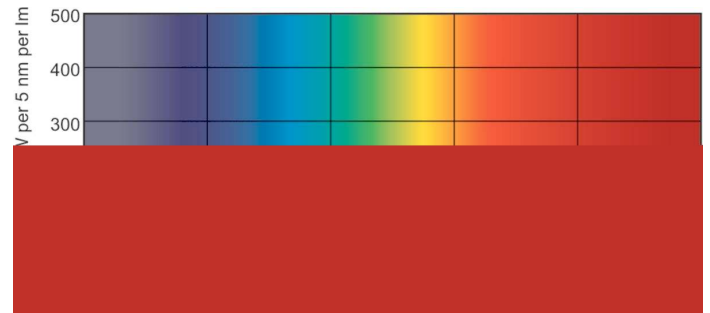

### Φωτομετρικά δεδομένα

Απόχρωση /33-640

Απόχρωση /33-640