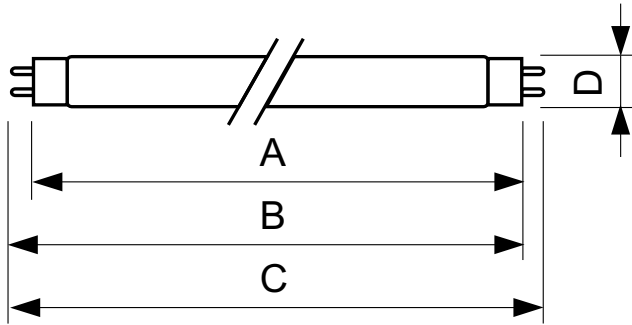

TL-D Αποχρώσεις 33 & 54

Αριθμητής - Ποσότητα ανά συσκευασία	1
Αριθμητής - Πακέτα ανά εξωτερικό κουτί	25
Αρ. υλικού (12NC)	928048003312
Καθαρό βάρος (τεμάχιο)	71,000 g

Κωδικός ILCOS	FD-18/41/2B-E-G13

Σχεδιάγραμμα διαστάσεων

TL-D 18W/33-640

Product

TL-D 18W/33-640 1SL/25

Φωτομετρικά δεδομένα