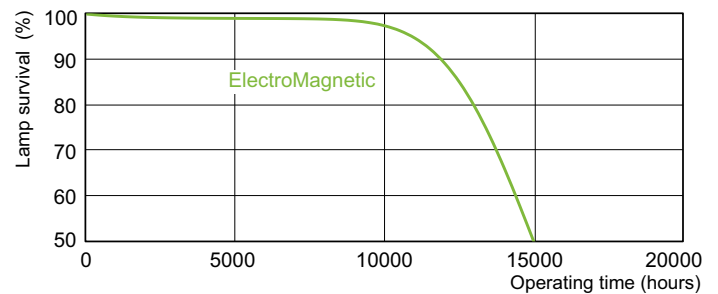

LDLE_TL-DSTD_0002-Life expectancy diagram