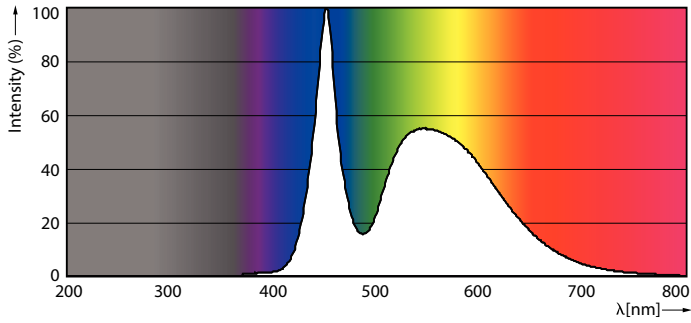

Ecofit Ledtubes T8

Φωτομετρικά δεδομένα

LEDtube Ecofit 16W G13 865 24D ND