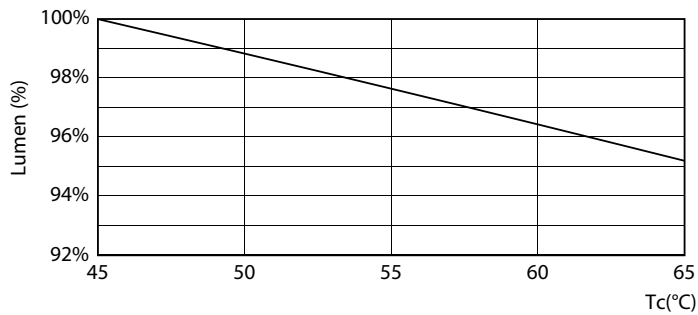

Διάρκεια ζωής

LEDtube Ecofit 16W G13 840 24D ND