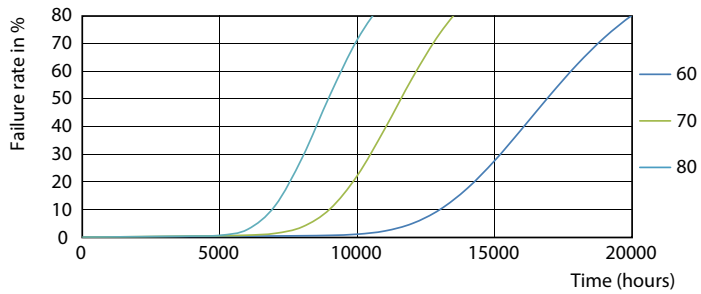

Ecofit Ledtubes T8

Διάρκεια ζωής

LEDtube Ecofit 16W G13 840 24D ND