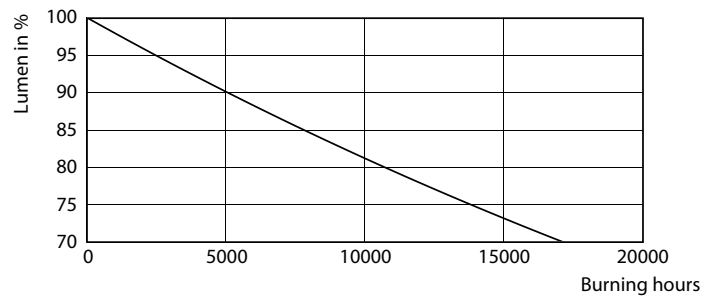

Ecofit Ledtubes T8

Φωτομετρικά δεδομένα

Διάρκεια ζωής