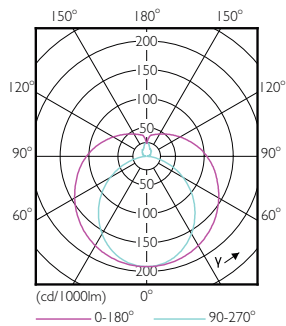

Σχεδιάγραμμα διαστάσεων

A3

Product	D1	D2	A1	A2	A3
Ecofit LEDtube 600mm 8W 865 T8 I	25,7 mm	28 mm	588,5 mm	595,5 mm	602,5 mm

TLED Ecofit EU 600mm 8W 800lm 6500K

Φωτομετρικά δεδομένα

LEDtube Ecofit 16W G13 840 24D ND