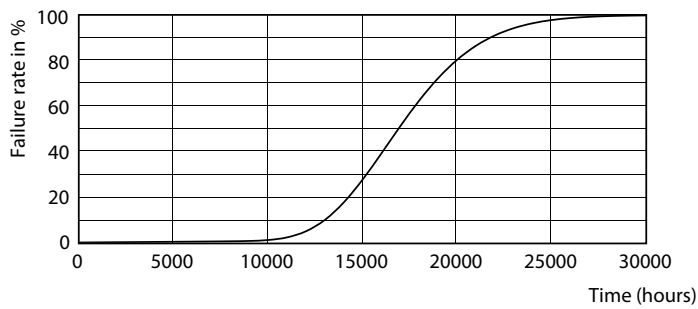

LEDtube Ecofit 8W G13 865 24D ND

Ecofit Ledtubes T8

Φωτομετρικά δεδομένα

LEDtube Ecofit 16W G13 865 24D ND

Διάρκεια ζωής

LEDtube Ecofit 16W G13 840 24D ND

LEDtube Ecofit 16W G13 840 24D ND

LEDtube Ecofit 16W G13 840 24D ND