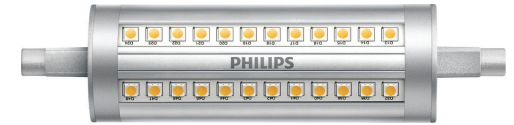

PHILIPS

Eco passport

CorePro LED linear D 14-120W R7S 118 840 CorePro LEDlinear MV

Το CorePro R7S είναι ένας λαμπτήρας αντικατάστασης για παραδοσιακούς γραμμικούς λαμπτήρες R7S διπλού άκρου. Η σχεδίαση «φως παντού» παράγει φως ακριβώς όπως ένας λαμπτήρας αλογόνων. Μέσα από τη σειρά, μπορείτε να επιλέξετε προϊόντα με δυνατότητα ρύθμισης της έντασης φωτισμού που διαθέτουν λειτουργία βαθιάς ρύθμισης έντασης, η οποία εξασφαλίζει μια ζεστή ατμόσφαιρα όταν χρησιμοποιείται φωτιστικό με δυνατότητα ρύθμισης της έντασης φωτισμού.

Σήμα ενεργειακής

- Δυνατότητα ρύθμισης της έντασης φωτισμού: Ναι
- Επικέτα Ενεργειακής Απόδοσης (EEL): A++
- Απόδοση φωτεινότητας (ονομαστική) (ονομ.): 142,86 lm/W
- Power (Rated) (Nom): 14 W

Κυκλικότητα