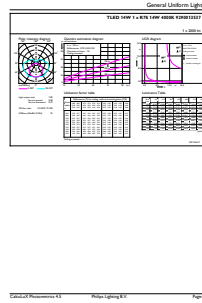

Σχεδιάγραμμα διαστάσεων

Product	D	C
CorePro LED linear D 14-120W R7S 118 840	29 mm	118 mm

R7S 220V 15.5W-120W 2000lm 4000K R7S D

Φωτομετρικά δεδομένα

NAM Highbay 165W EX39 4000K 60-120D NB WB UDL

CorePro LEDlinearMV 14-120W R7S 840 D