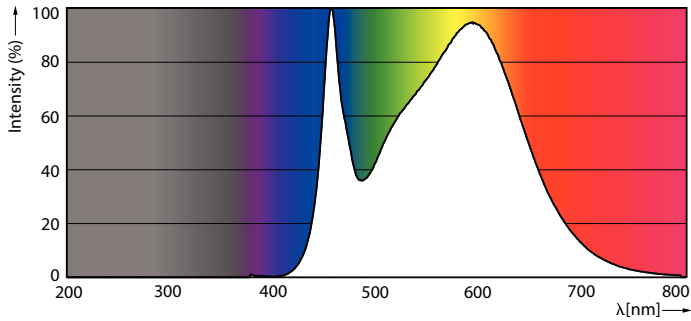

CorePro LEDlinear MV

EAN/UPC	8718696714065
Κωδικός παραγγελίας	71406500
Τοπικός κωδικός	LED14R7S118840
Αριθμητής - Ποσότητα ανά συσκευασία	1
Αριθμητής - Πακέτα ανά εξωτερικό κουτί	10

Αρ. υλικού (12NC)	929001353702
Καθαρό βάρος (πεμάχιο)	0,095 kg

Σχεδιάγραμμα διαστάσεων

Product	D	C
CorePro LED linear D 14-120W R7S 118 840	29 mm	118 mm

R7S 220V 15.5W-120W 2000lm 4000K R7S D

Φωτομετρικά δεδομένα

NAM Highbay 165W EX39 4000K 60-120D NB WB UDL

CorePro LEDlinearMV 14-120W R7S 840 D