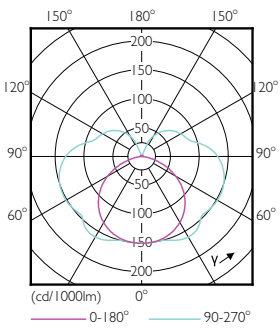

Σχεδιάγραμμα διαστάσεων

Product	D	C
CorePro LED linear D 14-120W R7S 118 840	29 mm	118 mm

R7S 220V 15.5W-120W 2000lm 4000K R7S D

Φωτομετρικά δεδομένα

NAM Highbay 165W EX39 4000K 60-120D NB WB UDL

CorePro LEDlinearMV 14-120W R7S 840 D